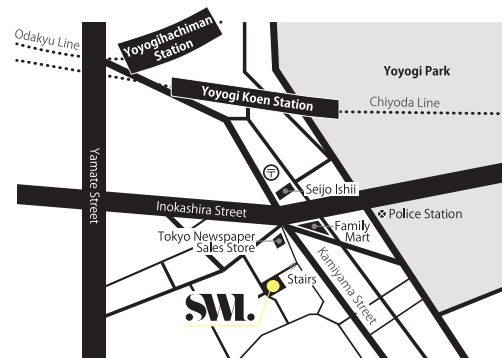

**SWL**

SWEDISH LIFESTYLE

**FAMILY  
SALE****MAX 90% OFF**

スウェーデン・デンマーク・フィンランドなど北欧を中心とした人気ファッションブランドを取り揃えた半期に一度のファミリーセールです。どなた様でもお越し頂けます。

DATE

**6.5 FRI 16:00 - 21:00****6.6 SAT 11:00 - 18:00****6.7 SUN 11:00 - 17:00**

■ 閉店30分前に入場を終了させていただきます。

Swedish Lifestyle 株式会社

03-6904-9580

東京都渋谷区富ヶ谷1-41-13 K&amp;M代々木公園101

東京メトロ千代田線代々木公園/小田急線代々木八幡より5分

[www.swedishlifestyle.jp](http://www.swedishlifestyle.jp)

BRANDS

LEGWEAR, BAG, OTHER ITEM